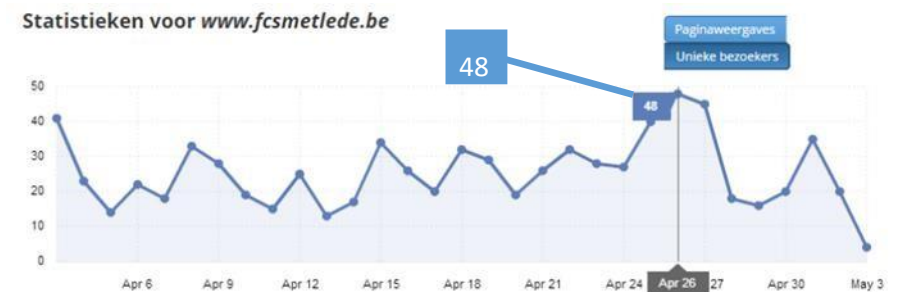

- ✓ Cijfers unieke bezoekers website FC Smetlede: